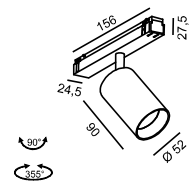

MATERIAL | AL PC i » 318

ACCESSORIES

- Shield TUB M Copper 06.A05SH.CP
- Shield TUB M Brass 06.A05SH.BR
- Shield L TUB M Copper 06.A05SHL.CP
- Shield L TUB M Brass 06.A05SHL.BR
- Wall washer 06.A05WW
- Snoot, black 06.A05NB
- Foggy cover 06.A05FG
- Honeycomb 06.A05HC
- Elips diffuser 06.A05ELPS
- Foggy diffuser 06.A05SFT
- Lens 15° 06.A05LS15
- Lens 50° 06.A05LS50

i » 313