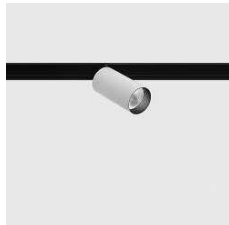

IN_LINE TUB S A 60

Code	Product Lumen	Power Watt	Color T (K)	CRI	Color
06.0361.8.930.WH	570	5,4	3000	>90	White
06.0361.8.930.BK	570	5,4	3000	>90	Black
06.0361.8.930.WHW	570	5,4	3000	>90	White/White
06.0361.8.930.BR	570	5,4	3000	>90	Brass
06.0361.8.930.CR	570	5,4	3000	>90	Chrome
NEW 06.0361.8.930.DB	570	5,4	3000	>90	Diamond black
NEW 06.0361.8.930.SB	570	5,4	3000	>90	Sahara beige
06.0361.8.940.WH	620	5,4	4000	>90	White
06.0361.8.940.BK	620	5,4	4000	>90	Black
06.0361.8.940.WHW	620	5,4	4000	>90	White/White
06.0361.8.940.BR	620	5,4	4000	>90	Brass
06.0361.8.940.CR	620	5,4	4000	>90	Chrome
NEW 06.0361.8.940.DB	620	5,4	4000	>90	Diamond black
NEW 06.0361.8.940.SB	620	5,4	4000	>90	Sahara beige

MATERIAL | AL PC

[i](#) » 318

ACCESSORIES

	Honeycomb	06.A03HC
	Lens 24°	06.A03LS24
	Lens 32°	06.A03LS32

[i](#) » 313