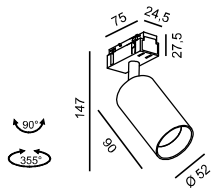

MATERIAL | AL PC

» 318

A (mm)	H (mm)	φ (mm)
1000	320	500
2000	630	990
3000	950	1490

06.5160.13.930.WH

06.5160.13.930.BK

IN_LINE TUB M A 90

Code	Product Lumen	Power Watt	Color T (K)	CRI	Color
06.0591.14.930.WH	1210	10,8	3000	>90	White
06.0591.14.930.BK	1210	10,8	3000	>90	Black
06.0591.14.930.WHW	1210	10,8	3000	>90	White/White
06.0591.14.930.BR	1210	10,8	3000	>90	Brass
06.0591.14.930.CR	1210	10,8	3000	>90	Chrome
NEW 06.0591.14.930.DB	1210	10,8	3000	>90	Diamond black
NEW 06.0591.14.930.SB	1210	10,8	3000	>90	Sahara beige
06.0591.14.940.WH	1320	10,8	4000	>90	White
06.0591.14.940.BK	1320	10,8	4000	>90	Black
06.0591.14.940.WHW	1320	10,8	4000	>90	White/White
06.0591.14.940.BR	1320	10,8	4000	>90	Brass
06.0591.14.940.CR	1320	10,8	4000	>90	Chrome
NEW 06.0591.14.940.DB	1320	10,8	4000	>90	Diamond black
NEW 06.0591.14.940.SB	1320	10,8	4000	>90	Sahara beige