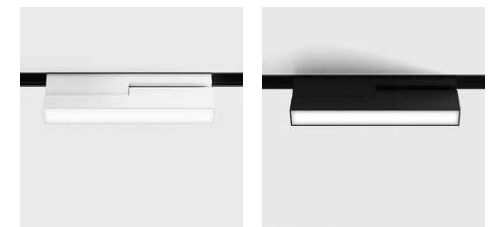

IN_LINE LINEA 205 TW

Code	Product Lumen	Power Watt	Color T (K)	CRI	Color
06.2050.6.TW.WH	419 - 435	6	2700 - 6500	>90	White
06.2050.6.TW.BK	419 - 435	6	2700 - 6500	>90	Black

MATERIAL |

» 318

IN_LINE LINEA 407 TW

Code	Product Lumen	Power Watt	Color T (K)	CRI	Color
06.4070.11.TW.WH	733 - 834	11	2700 - 6500	>90	White
06.4070.11.TW.BK	733 - 834	11	2700 - 6500	>90	Black

MATERIAL |

» 318

IN_LINE COMFORT 205 TW

Code	Product Lumen	Power Watt	Color T (K)	CRI	Color
06.2051.10.TW.WH	563 - 632	10	2700 - 6500	>90	White
06.2051.10.TW.BK	563 - 632	10	2700 - 6500	>90	Black

MATERIAL |

» 318

IN_LINE COMFORT B 205 TW

Code	Product Lumen	Power Watt	Color T (K)	CRI	Color
06.2052.10.TW.BK	563 - 632	10	2700 - 6500	>90	Black

MATERIAL |

» 318

IN_LINE LINEA B 205 TW

Code	Product Lumen	Power Watt	Color T (K)	CRI	Color
06.2053.6.TW.WH	419 - 435	10	2700 - 6500	>90	White
06.2053.6.TW.BK	419 - 435	10	2700 - 6500	>90	Black

MATERIAL |

» 318

06.2053.6.TW.WH

06.2053.6.TW.BK