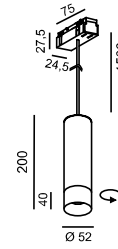

06.0521.19.930.WH + 06.A05SH.CP