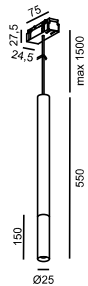

IN_LINE MATCH 550