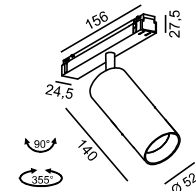

MATERIAL | AL PC i » 318