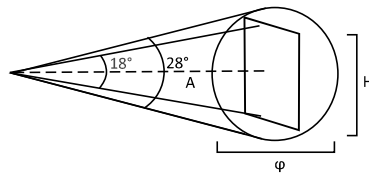

MATERIAL | AL PC

» 318

A (mm)	H (mm)	φ (mm)
1000	320	500
2000	630	990
3000	950	1490

06.5160.13.930.WH

06.5160.13.930.BK

IN_LINE TUB M A 90

Code	Product Lumen	Power Watt	Color T (K)	CRI	Color
06.0591.14.930.WH	1210	10,8	3000	>90	White
06.0591.14.930.BK	1210	10,8	3000	>90	Black
06.0591.14.930.WHW	1210	10,8	3000	>90	White/White
06.0591.14.930.BR	1210	10,8	3000	>90	Brass
06.0591.14.930.CR	1210	10,8	3000	>90	Chrome
NEW 06.0591.14.930.DB	1210	10,8	3000	>90	Diamond black
NEW 06.0591.14.930.SB	1210	10,8	3000	>90	Sahara beige
06.0591.14.940.WH	1320	10,8	4000	>90	White
06.0591.14.940.BK	1320	10,8	4000	>90	Black
06.0591.14.940.WHW	1320	10,8	4000	>90	White/White
06.0591.14.940.BR	1320	10,8	4000	>90	Brass
06.0591.14.940.CR	1320	10,8	4000	>90	Chrome
NEW 06.0591.14.940.DB	1320	10,8	4000	>90	Diamond black
NEW 06.0591.14.940.SB	1320	10,8	4000	>90	Sahara beige