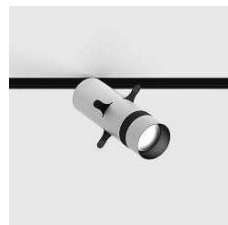

Code	Product Lumen	Power Watt	Color T (K)	CRI	Color
06.5160.13.930.WH	600	6,3	3000	>90	White
06.5160.13.930.BK	600	6,3	3000	>90	Black
06.5160.13.940.WH	620	6,3	4000	>90	White
06.5160.13.940.BK	620	6,3	4000	>90	Black

MATERIAL | AL PC

» 318

A (mm)	H (mm)	φ (mm)
1000	320	500
2000	630	990
3000	950	1490

06.5160.13.930.WH