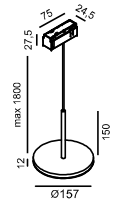

LED CE ENE IP20 48V EXCL opal

MATERIAL | AL PC

» 318