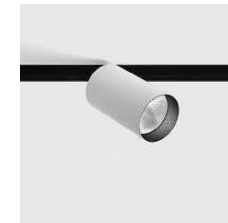

06.0595.9.930.WH