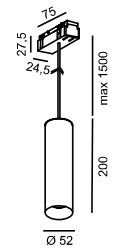

IN_LINE TUB M P 200

Code	Product Lumen	Power Watt	Color T (K)	CRI	Color
06.0521.19.930.WH	1280	10,8	3000	>90	White
06.0521.19.930.BK	1280	10,8	3000	>90	Black
06.0521.19.940.WH	1348	10,8	4000	>90	White
06.0521.19.940.BK	1348	10,8	4000	>90	Black

MATERIAL | AL ○ PC

» 318

ACCESSORIES

	Shield TUB M Copper	06.A05SH.CP
	Shield TUB M Brass	06.A05SH.BR
	Shield L TUB M Copper	06.A05SHL.CP
	Shield L TUB M Brass	06.A05SHL.BR
	Wall washer	06.A05WW
	Snoot, black	06.A05NB
	Foggy cover	06.A05FG
	Honeycomb	06.A05HC
	Elips diffuser	06.A05ELPS
	Foggy diffuser	06.A05SFT
	Lens 15°	06.A05LS15
	Lens 30°	06.A05LS30

» 313

IN_LINE TUB M P 200 ZOOM

Code	Product Lumen	Power Watt	Color T (K)	CRI	Color
06.0529.13.930.WH	615-1040	13	3000	>90	White
06.0529.13.930.BK	615-1040	13	3000	>90	Black
06.0529.13.940.WH	615-1040	13	4000	>90	White
06.0529.13.940.BK	615-1040	13	4000	>90	Black

MATERIAL | AL ○ PC

» 318