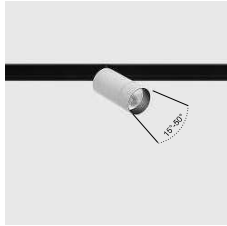

MATERIAL | AL PC

[i](#) » 318

ACCESSORIES

	Honeycomb	06.A03HC
	Lens 24°	06.A03LS24
	Lens 32°	06.A03LS32

[i](#) » 313

IN_LINE ZOOM S

Code	Product Lumen	Power Watt	Color T (K)	CRI	Color
06.0369.6.930.WH	228 - 307	5,4	3000	>90	White
06.0369.6.930.BK	228 - 307	5,4	3000	>90	Black
06.0369.6.940.WH	240 - 322	5,4	4000	>90	White
06.0369.6.940.BK	240 - 322	5,4	4000	>90	Black