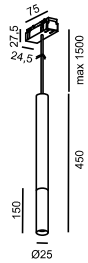

IN_LINE MATCH 450