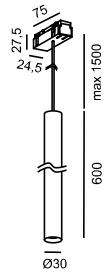

IN_LINE TUB S P 600

Code	Product Lumen	Power Watt	Color T (K)	CRI	Color
06.0360.8.930.WH	657	8	3000	>90	White
06.0360.8.930.BK	657	8	3000	>90	Black
06.0360.8.930.BR	657	8	3000	>90	Brass
06.0360.8.940.WH	657	8	4000	>90	White
06.0360.8.940.BK	657	8	4000	>90	Black
06.0360.8.940.BR	657	8	4000	>90	Brass