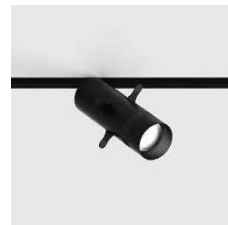

MATERIAL | AL PC

» 318

A (mm)	H (mm)	φ (mm)
1000	320	500
2000	630	990
3000	950	1490

06.5160.13.930.WH

06.5160.13.930.BK

IN_LINE TUB M A 90

Code	Product Lumen	Power Watt	Color T (K)	CRI	Color
06.0591.14.930.WH	1210	10,8	3000	>90	White
06.0591.14.930.BK	1210	10,8	3000	>90	Black
06.0591.14.930.WHW	1210	10,8	3000	>90	White/White
06.0591.14.930.BR	1210	10,8	3000	>90	Brass
06.0591.14.930.CR	1210	10,8	3000	>90	Chrome
NEW 06.0591.14.930.DB	1210	10,8	3000	>90	Diamond black
NEW 06.0591.14.930.SB	1210	10,8	3000	>90	Sahara beige
06.0591.14.940.WH	1320	10,8	4000	>90	White
06.0591.14.940.BK	1320	10,8	4000	>90	Black
06.0591.14.940.WHW	1320	10,8	4000	>90	White/White
06.0591.14.940.BR	1320	10,8	4000	>90	Brass
06.0591.14.940.CR	1320	10,8	4000	>90	Chrome
NEW 06.0591.14.940.DB	1320	10,8	4000	>90	Diamond black
NEW 06.0591.14.940.SB	1320	10,8	4000	>90	Sahara beige