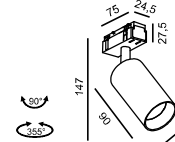

IN_LINE ZOOM S

Code	Product Lumen	Power Watt	Color T (K)	CRI	Color
06.0369.6.930.WH	228 - 307	5,4	3000	>90	White
06.0369.6.930.BK	228 - 307	5,4	3000	>90	Black
06.0369.6.940.WH	240 - 322	5,4	4000	>90	White
06.0369.6.940.BK	240 - 322	5,4	4000	>90	Black

MATERIAL | AL PC

» 318

IN_LINE TUB M NB

Code	Product Lumen	Power Watt	Color T (K)	CRI	Color
06.0595.9.930.WH	640	10	3000	>90	White
06.0595.9.930.BK	640	10	3000	>90	Black
06.0595.9.940.WH	640	10	4000	>90	White
06.0595.9.940.BK	640	10	4000	>90	Black

MATERIAL | AL PC

» 318

IN_LINE ZOOM

Code	Product Lumen	Power Watt	Color T (K)	CRI	Color
06.0599.13.930.WH	615 - 1040	13	3000	>90	White
06.0599.13.930.BK	615 - 1040	13	3000	>90	Black
06.0599.13.940.WH	615 - 1040	13	4000	>90	White
06.0599.13.940.BK	615 - 1040	13	4000	>90	Black

MATERIAL | AL PC

» 318