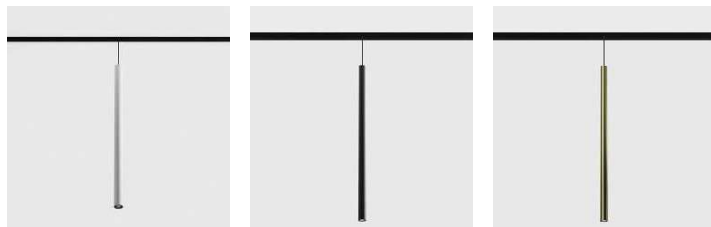

MATERIAL | AL ○ PC

[i](#) » 318

ACCESSORIES

	Honeycomb	06.A03HC
	Lens 24°	06.A03LS24
	Lens 32°	06.A03LS32

[i](#) » 313

06.0360.8.930.WH

06.0360.8.930.BK

06.0360.8.930.BR