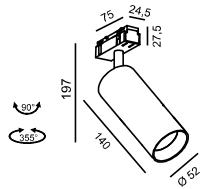

IN_LINE TUB M A 140