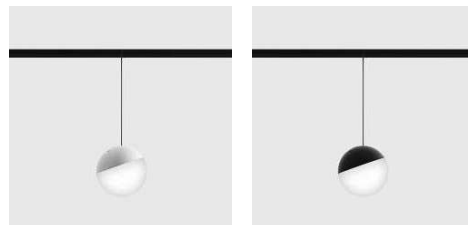

MATERIAL | AL GL

i » 318

IN_LINE BALL L

Code	Product Lumen	Power Watt	Color T (K)	CRI	Color
06.1800.28.930.WH	2181	28	3000	>90	White
06.1800.28.930.BK	2181	28	3000	>90	Black

MATERIAL | AL GL

i » 318

06.1000.7.930.WH