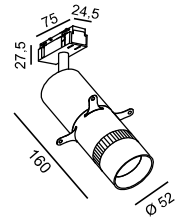

IN_LINE GALLERY