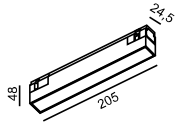

MATERIAL |

» 318