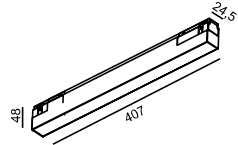

MATERIAL |

» 318