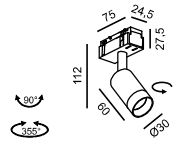

MATERIAL | AL PC

[i](#) » 318

ACCESSORIES

	Honeycomb	06.A03HC
	Lens 24°	06.A03LS24
	Lens 32°	06.A03LS32

[i](#) » 313

IN_LINE ZOOM S

Code	Product Lumen	Power Watt	Color T (K)	CRI	Color
06.0369.6.930.WH	228 - 307	5,4	3000	>90	White
06.0369.6.930.BK	228 - 307	5,4	3000	>90	Black
06.0369.6.940.WH	240 - 322	5,4	4000	>90	White
06.0369.6.940.BK	240 - 322	5,4	4000	>90	Black