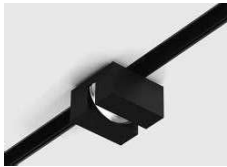

IN_LINE WIN