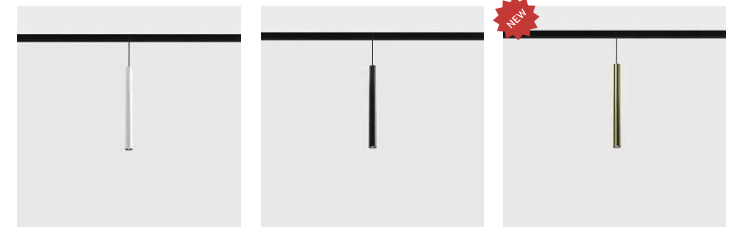

MATERIAL | AL ○ PC

[i](#) » 318

ACCESSORIES

	Honeycomb	06.A03HC
	Lens 24°	06.A03LS24
	Lens 32°	06.A03LS32

[i](#) » 313

06.0331.8.930.WH

06.0331.8.930.BK

06.0331.8.930.BR