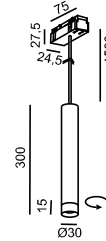

IN_LINE TUB S P 300 ZOOM

Code	Product Lumen	Power Watt	Color T (K)	CRI	Color
06.0339.6.930.WH	228 - 307	5,4	3000	>90	White
06.0339.6.930.BK	228 - 307	5,4	3000	>90	Black
06.0339.6.940.WH	228 - 307	5,4	4000	>90	White
06.0339.6.940.BK	228 - 307	5,4	4000	>90	Black