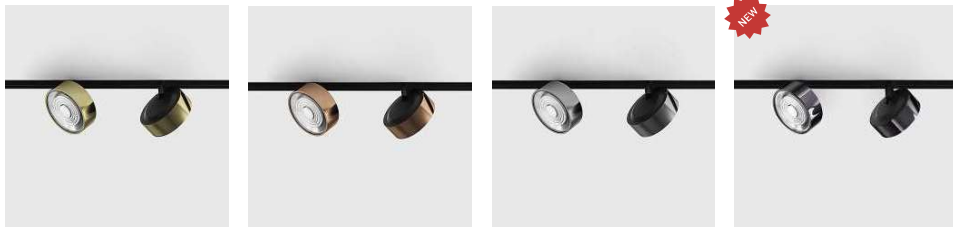

NEW

» 313

06.7526.7.930.WH + SOL M RING BRASS

06.7526.7.930.WH + SOL M RING COPPER

06.7526.7.930.WH + SOL M RING CHROME

06.7526.7.930.WH + SOL M RING DIAMOND BLACK

06.7526.7.930.BK + SOL M RING BRASS

06.7526.7.930.BK + SOL M RING COPPER