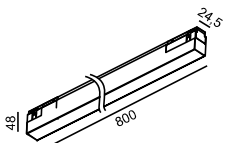

IN_LINE LINEA 800

Code	Product Lumen	Power Watt	Color T (K)	CRI	Color
06.8000.18.930.WH	1450	18	3000	>90	White
06.8000.18.930.BK	1450	18	3000	>90	Black
06.8000.18.940.WH	1495	18	4000	>90	White
06.8000.18.940.BK	1495	18	4000	>90	Black

MATERIAL | AL PC

» 318