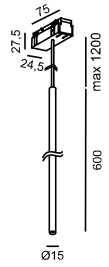

IN_LINE TUB XS P