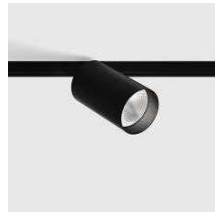

06.0591.14.930.BK