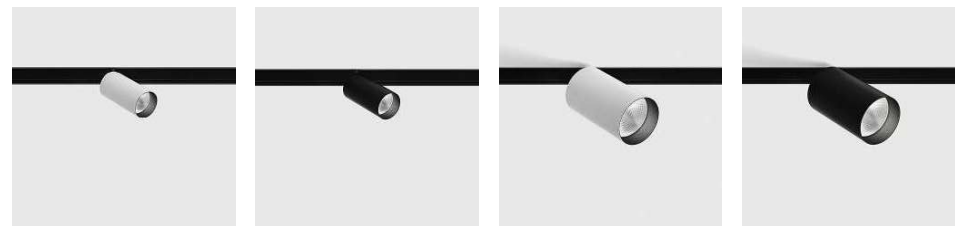

IN_LINE TUB S A 60 TW

Code	Product Lumen	Power Watt	Color T (K)	CRI	Color
06.0361.6.TW.WH	393 - 454	6,3	2700 - 6500	>90	White
06.0361.6.TW.BK	393 - 454	6,3	2700 - 6500	>90	Black

MATERIAL | AL PC i » 318

IN_LINE TUB S A 140 TW

Code	Product Lumen	Power Watt	Color T (K)	CRI	Color
06.0514.18.TW.WH	1140 - 1386	18	2700 - 6500	>90	White
06.0514.18.TW.BK	1140 - 1386	18	2700 - 6500	>90	Black

MATERIAL | AL PC i » 318

IN_LINE TUB S A 90 TW

Code	Product Lumen	Power Watt	Color T (K)	CRI	Color
06.0591.13.TW.WH	840 - 994	13	2700 - 6500	>90	White
06.0591.13.TW.BK	840 - 994	13	2700 - 6500	>90	Black

MATERIAL | AL PC i » 318

ACCESSORIES

- Shield TUB M Copper 06.A05SH.CP
- Shield TUB M Brass 06.A05SH.BR
- Shield L TUB M Copper 06.A05SHL.CP
- Shield L TUB M Brass 06.A05SHL.BR
- Wall washer 06.A05WW
- Snoot, black 06.A05NB
- Foggy cover 06.A05FG
- Honeycomb 06.A05HC
- Elips diffuser 06.A05ELPS
- Foggy diffuser 06.A05SFT
- Lens 15° 06.A05LS15
- Lens 50° 06.A05LS50

i » 313

06.0361.6.TW.WH

06.0361.6.TW.BK

06.0591.13.TW.WH

06.0591.13.TW.BK