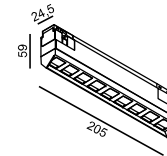

MATERIAL | AL ○ PC

i » 318