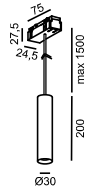

IN_LINE TUB S P 200

Code	Product Lumen	Power Watt	Color T (K)	CRI	Color
06.0320.8.930.WH	558	8	3000	>90	White
06.0320.8.930.BK	558	8	3000	>90	Black
06.0320.8.930.BR	558	8	3000	>90	Brass
NEW 06.0320.8.930.DB	558	8	3000	>90	Diamond black
06.0320.8.940.WH	558	8	4000	>90	White
06.0320.8.940.BK	558	8	4000	>90	Black
06.0320.8.940.BR	558	8	4000	>90	Brass
NEW 06.0320.8.940.DB	558	8	4000	>90	Diamond black