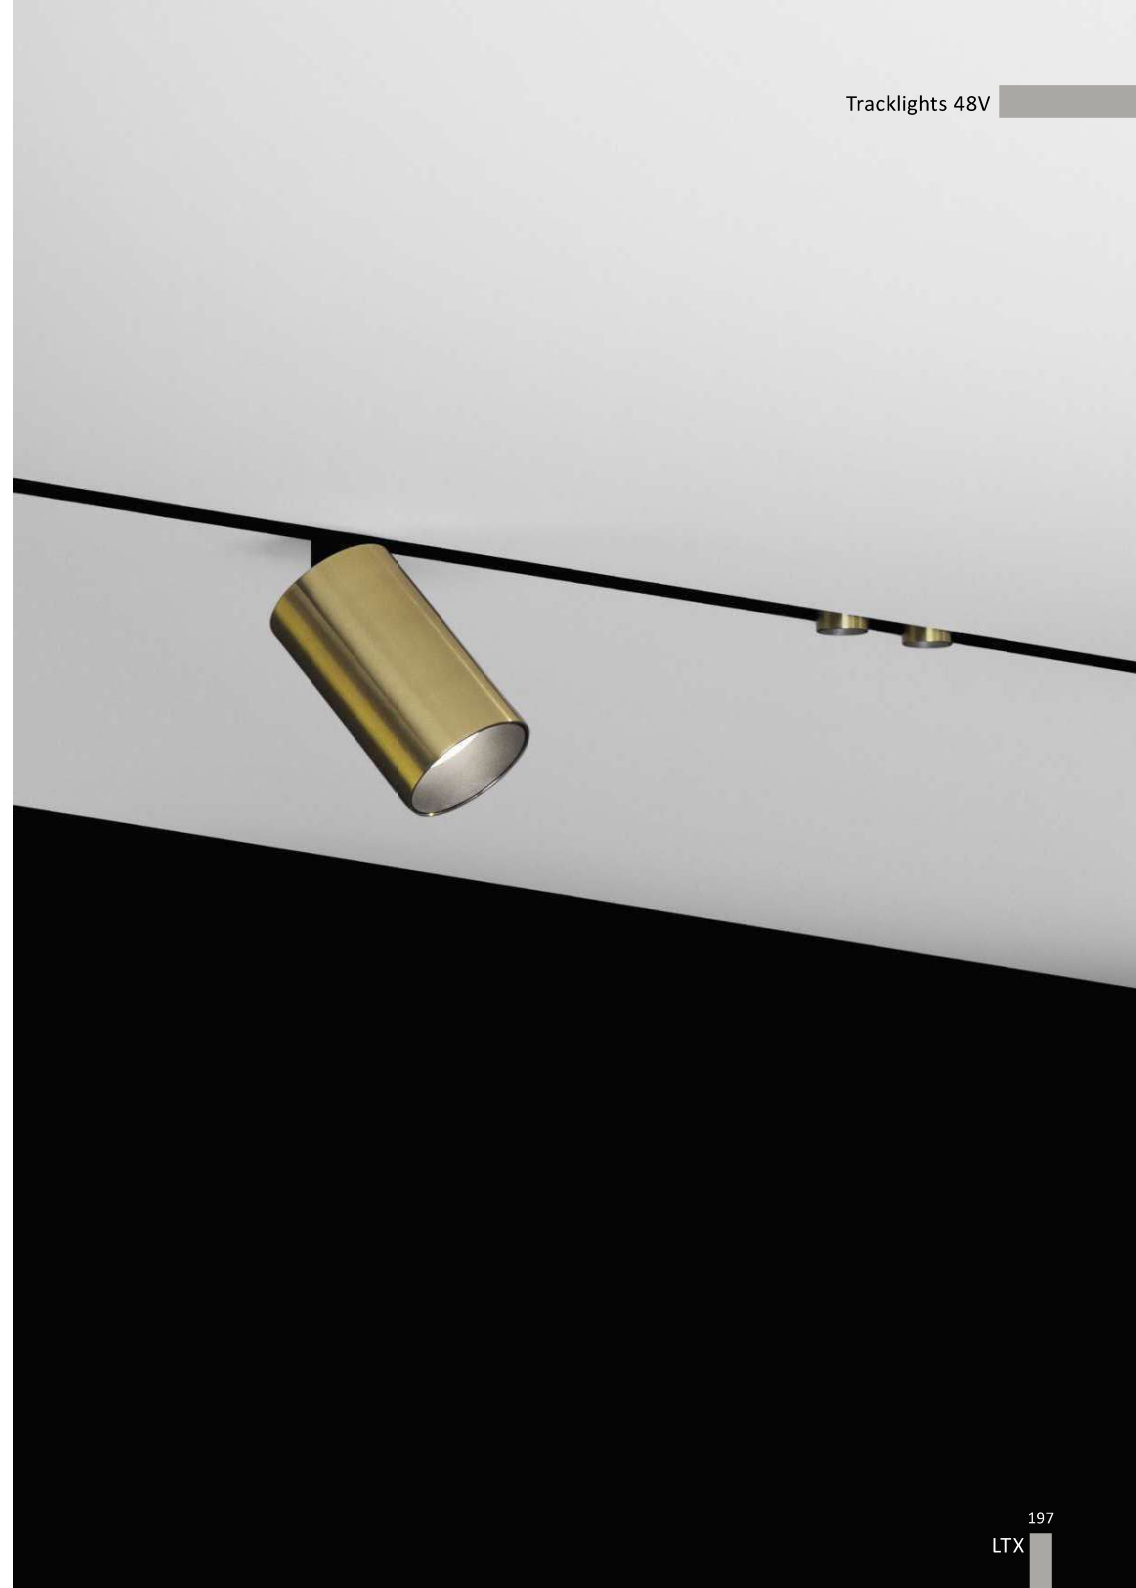

IN_LINE TUB M A 90

Code	Product Lumen	Power Watt	Color T (K)	CRI	Color
06.0591.14.930.WH	1210	10,8	3000	>90	White
06.0591.14.930.BK	1210	10,8	3000	>90	Black
06.0591.14.930.WHW	1210	10,8	3000	>90	White/White
06.0591.14.930.BR	1210	10,8	3000	>90	Brass
06.0591.14.930.CR	1210	10,8	3000	>90	Chrome
NEW 06.0591.14.930.DB	1210	10,8	3000	>90	Diamond black
NEW 06.0591.14.930.SB	1210	10,8	3000	>90	Sahara beige
06.0591.14.940.WH	1320	10,8	4000	>90	White
06.0591.14.940.BK	1320	10,8	4000	>90	Black
06.0591.14.940.WHW	1320	10,8	4000	>90	White/White
06.0591.14.940.BR	1320	10,8	4000	>90	Brass
06.0591.14.940.CR	1320	10,8	4000	>90	Chrome
NEW 06.0591.14.940.DB	1320	10,8	4000	>90	Diamond black
NEW 06.0591.14.940.SB	1320	10,8	4000	>90	Sahara beige

MATERIAL | AL PC

[i](#) » 318

ACCESSORIES

	Shield TUB M Copper	06.A05SH.CP
	Shield TUB M Brass	06.A05SH.BR
	Shield L TUB M Copper	06.A05SHL.CP
	Shield L TUB M Brass	06.A05SHL.BR
	Wall washer	06.A05WW
	Snoot, black	06.A05NB
	Foggy cover	06.A05FG
	Honeycomb	06.A05HC
	Elips diffuser	06.A05ELPS
	Foggy diffuser	06.A05SFT
	Lens 15°	06.A05LS15
	Lens 30°	06.A05LS30

[i](#) » 313